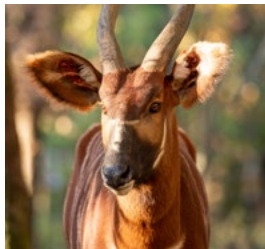

à partir de 56^{€HT}/pers

- Entrée au Parc*
- Espace privatisé unique**
- Cocktail dinatoire 16 pièces (softs et vin inclus)
(nuitée en supplément)

* Spectacle Lumières Sauvages dès maintenant
et jusqu'au 25 mars 2023, puis dès novembre 2023.

** Yourtes avec vue sur chameau et chevaux de Przewalski
ou à la Baie des otaries (selon météo)

Port maritime au décor californien avec vue sur les otaries et les manchots

OFFRE SUR-MESURE. CONTACTEZ-NOUS !